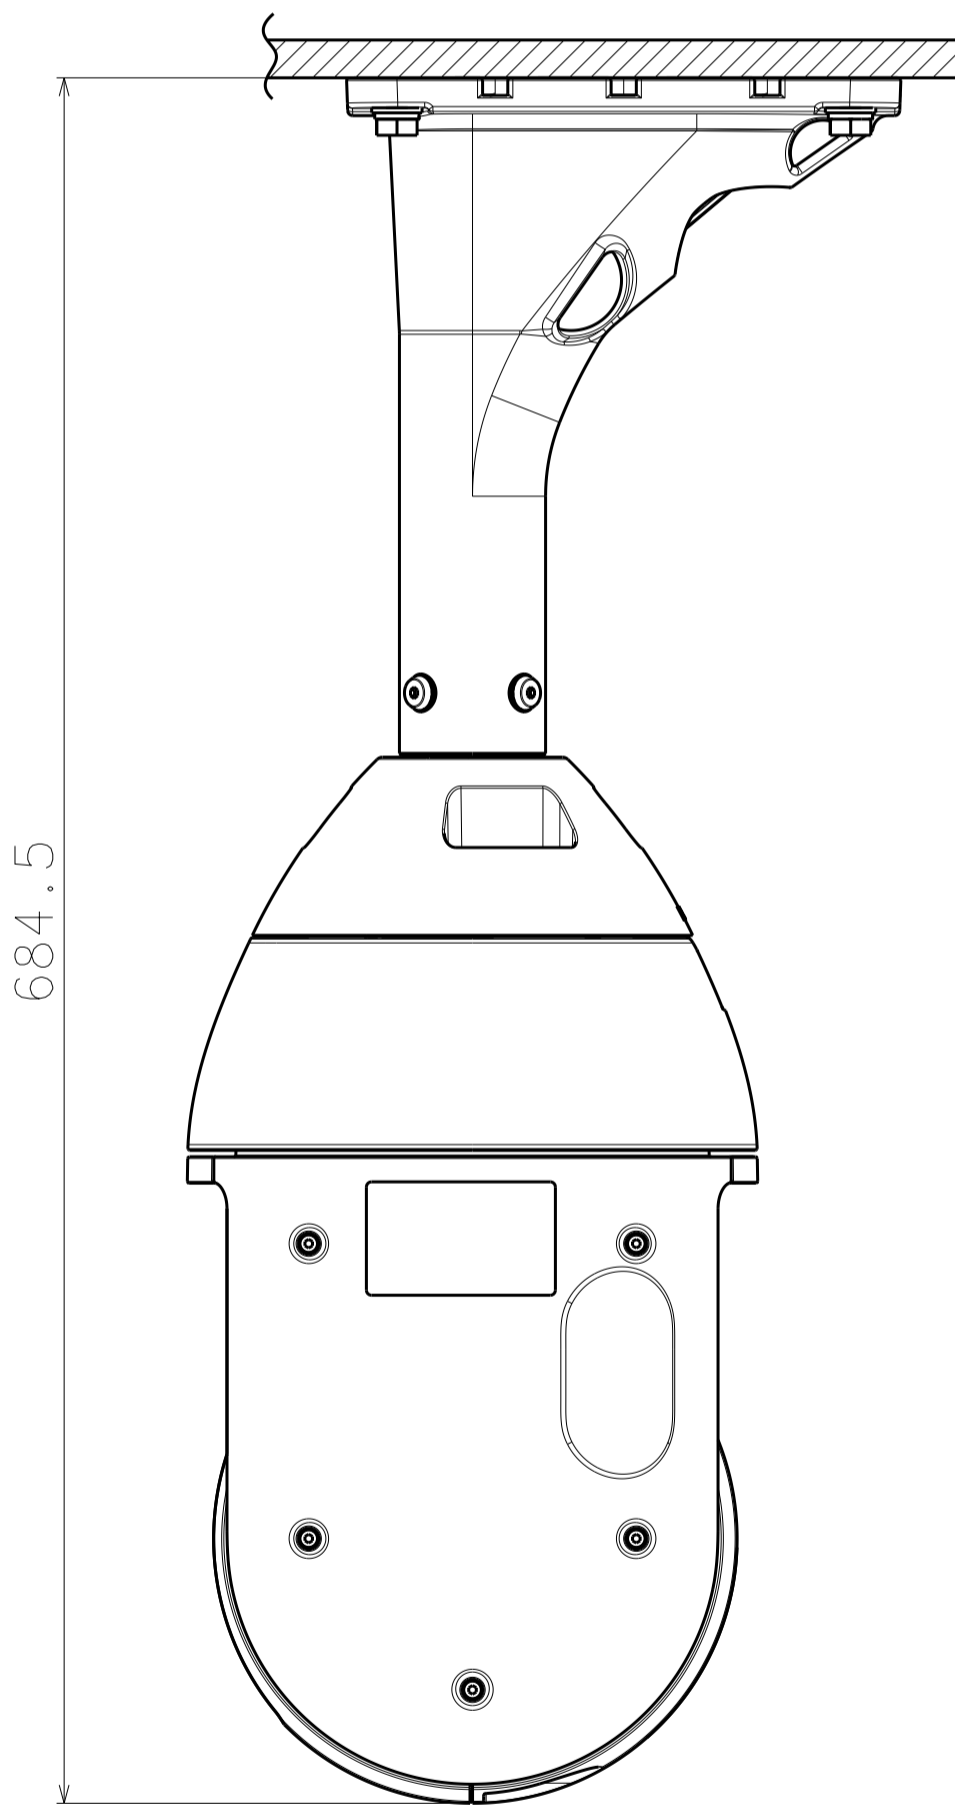

	投影面積/Projected area
平面図/Top-view	0.041 (㎡)
側面図/Side-view	0.083 (㎡)

Weight : Approx. 8.0 kg {17.66 lbs}

WV-S6532LNS

Remove Cable cover

Remove Cable case

Remove SD slot cover / Cable cover

Remove SD slot cover

Attach to WV-Q121BS

	投影面積/Projected area
正面図/Front-view	0.098 (㎡)
平面図/Top-view	0.048 (㎡)
側面図/Side-view	0.1 (㎡)

Attach to WV-Q122AS

	投影面積/Projected area
正面図/Front-view	0.097 (㎡)
平面図/Top-view	0.049 (㎡)
側面図/Side-view	0.102 (㎡)