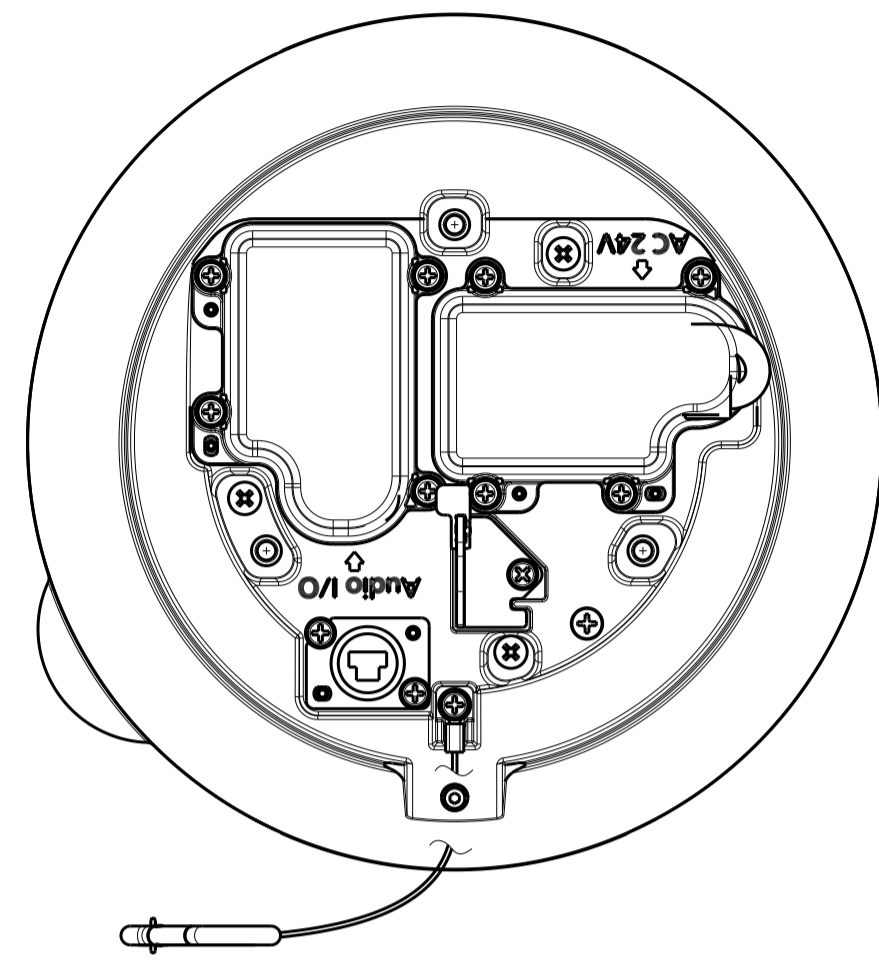

	投影面積/Projected area
平面図/Top-view	0.041 (㎡)
側面図/Side-view	0.083 (㎡)

Weight : Approx. 8.0 kg {17.66 lbs}

WV-S6532LNS

Remove Cable cover

Remove Cable case

Remove SD slot cover / Cable cover

Remove SD slot cover

Attach to WV-Q121BS

	投影面積/Projected area
正面図/Front-view	0.098 (㎡)
平面図/Top-view	0.048 (㎡)
側面図/Side-view	0.1 (㎡)

Attach to WV-Q122AS

	投影面積/Projected area
正面図/Front-view	0.097 (㎡)
平面図/Top-view	0.049 (㎡)
側面図/Side-view	0.102 (㎡)