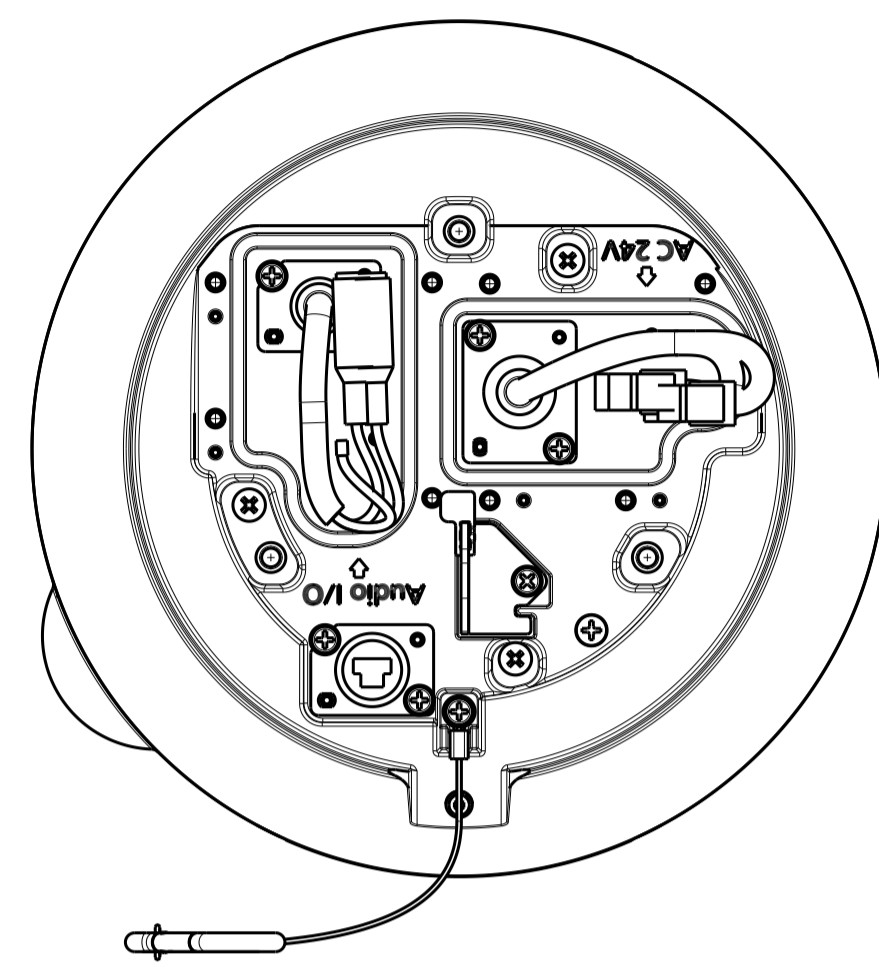

	投影面積/Projected area
平面図/Top-view	0.041 (㎡)
側面図/Side-view	0.083 (㎡)

Weight : Approx. 8.0 kg {17.66 lbs}

WV-S6532LNS

Remove Cable cover

Remove Cable case

Remove SD slot cover / Cable cover

Remove SD slot cover

Attach to WV-Q121BS

	投影面積/Projected area
正面図/Front-view	0.098 (㎡)
平面図/Top-view	0.048 (㎡)
側面図/Side-view	0.1 (㎡)

Attach to WV-Q122AS

	投影面積/Projected area
正面図/Front-view	0.097 (㎡)
平面図/Top-view	0.049 (㎡)
側面図/Side-view	0.102 (㎡)