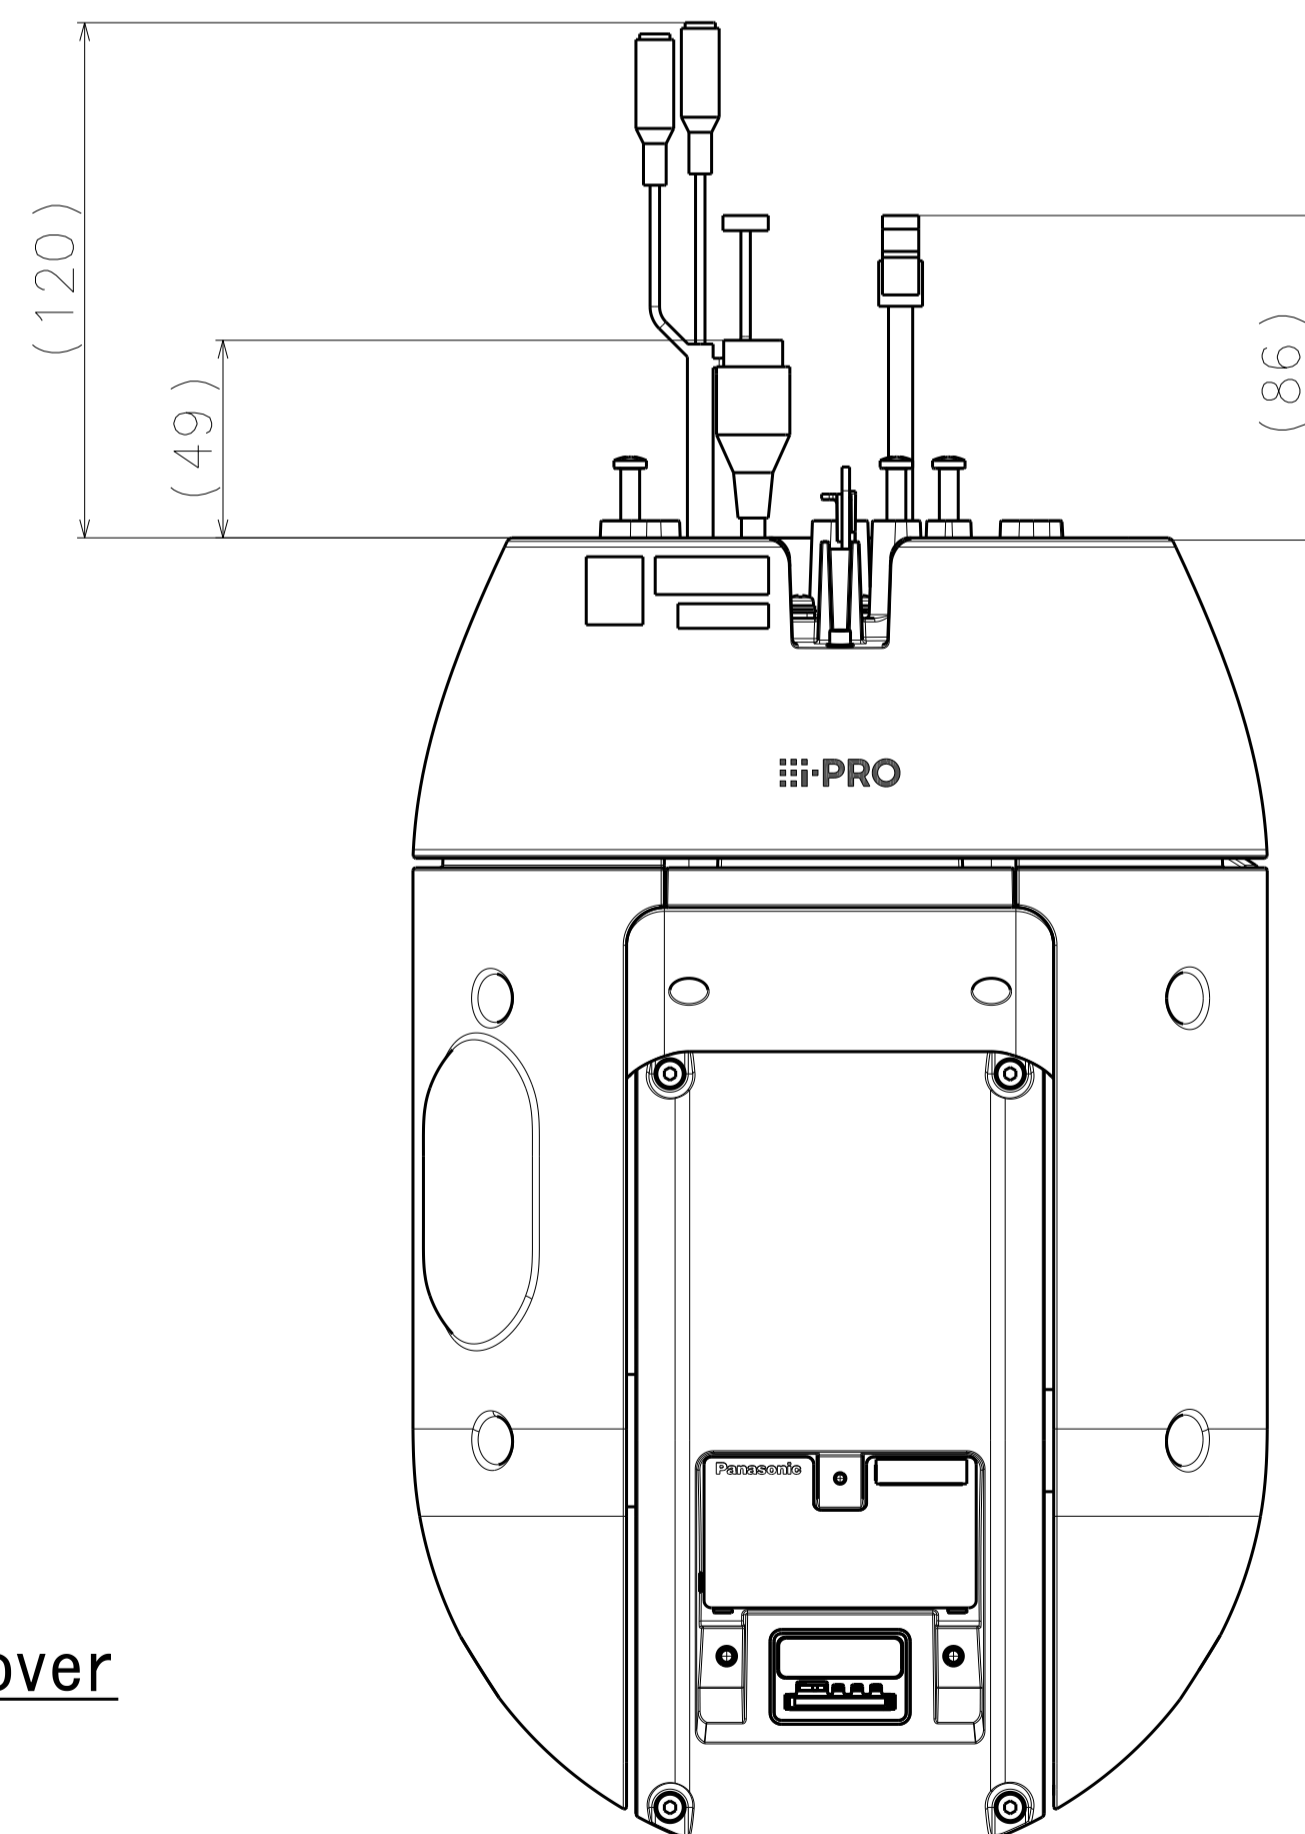

	投影面積/Projected area
平面図/Top-view	0.041 (㎡)
側面図/Side-view	0.083 (㎡)

Weight : Approx. 8.0 kg {17.66 lbs}

WV-S6532LNS

Remove Cable cover

Remove Cable case

Remove SD slot cover / Cable cover

Remove SD slot cover

Attach to WV-Q121BS

	投影面積/Projected area
正面図/Front-view	0.098 (㎡)
平面図/Top-view	0.048 (㎡)
側面図/Side-view	0.1 (㎡)

Attach to WV-Q122AS

	投影面積/Projected area
正面図/Front-view	0.097 (㎡)
平面図/Top-view	0.049 (㎡)
側面図/Side-view	0.102 (㎡)