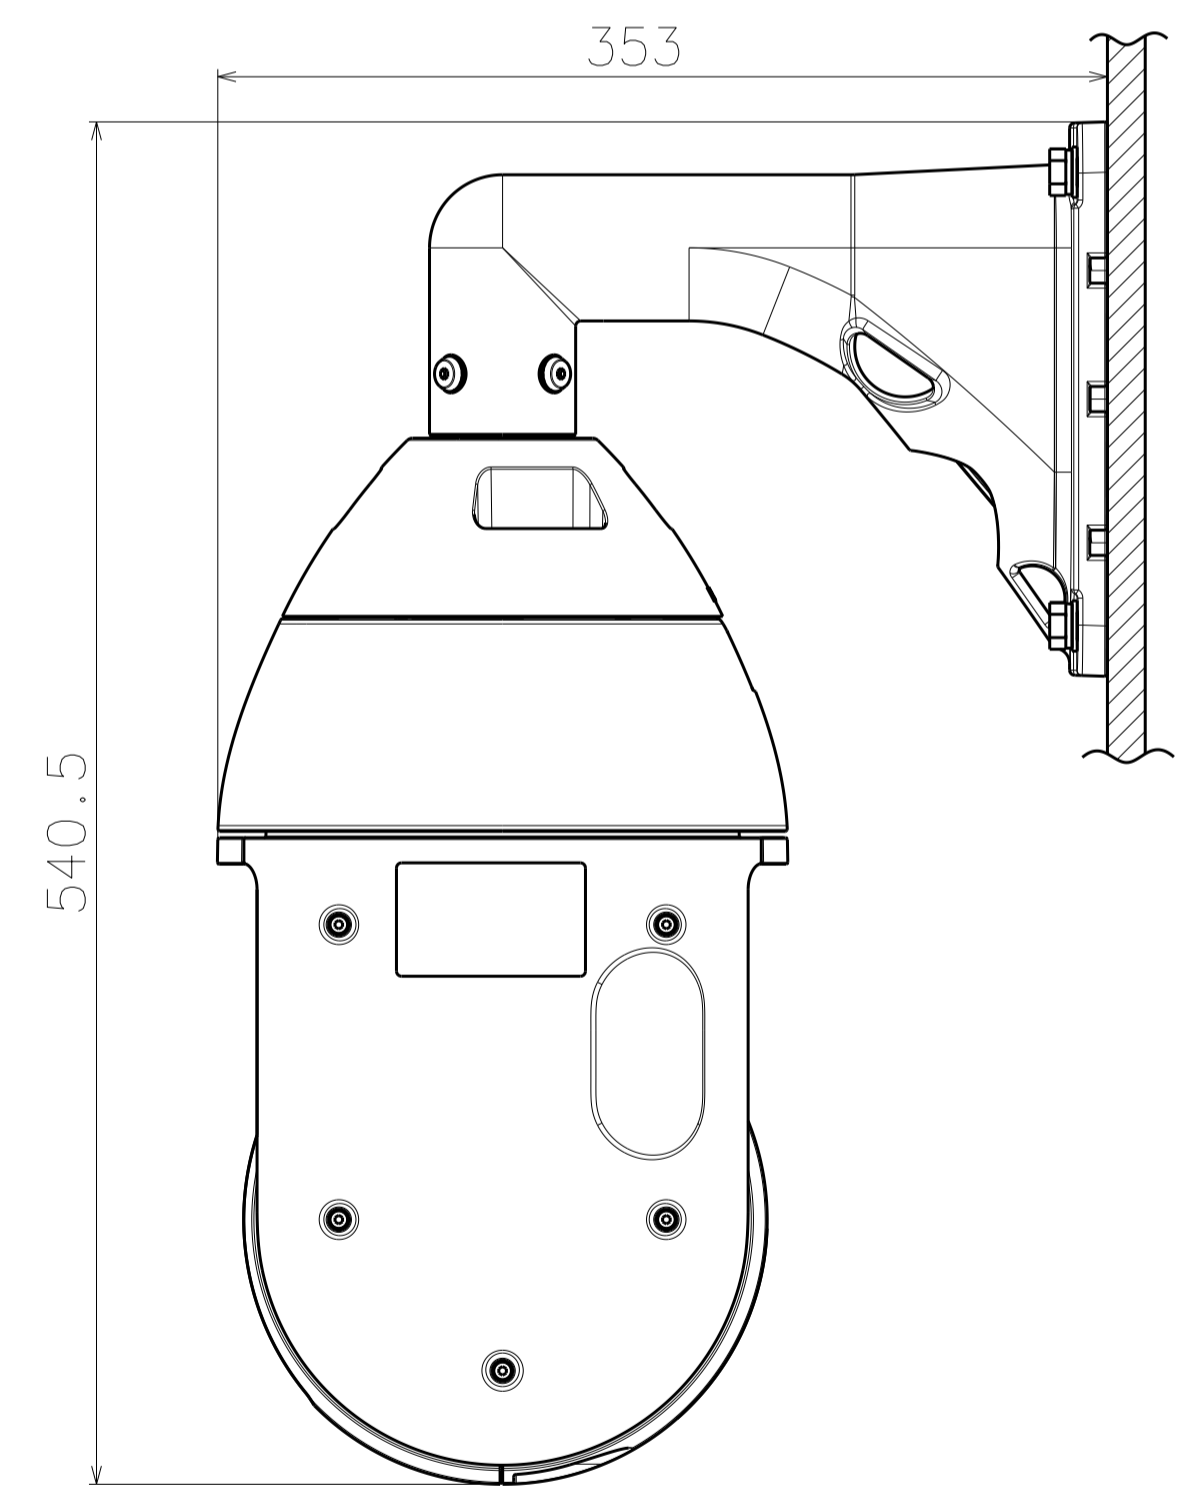

	投影面積/Projected area
平面図/Top-view	0.041 (㎡)
側面図/Side-view	0.083 (㎡)

Weight : Approx. 8.0 kg {17.66 lbs}

WV-S6532LNS

Remove Cable cover

Remove Cable case

Remove SD slot cover / Cable cover

Remove SD slot cover

Attach to WV-Q121BS

	投影面積/Projected area
正面図/Front-view	0.098 (㎡)
平面図/Top-view	0.048 (㎡)
側面図/Side-view	0.1 (㎡)

Attach to WV-Q122AS

	投影面積/Projected area
正面図/Front-view	0.097 (㎡)
平面図/Top-view	0.049 (㎡)
側面図/Side-view	0.102 (㎡)