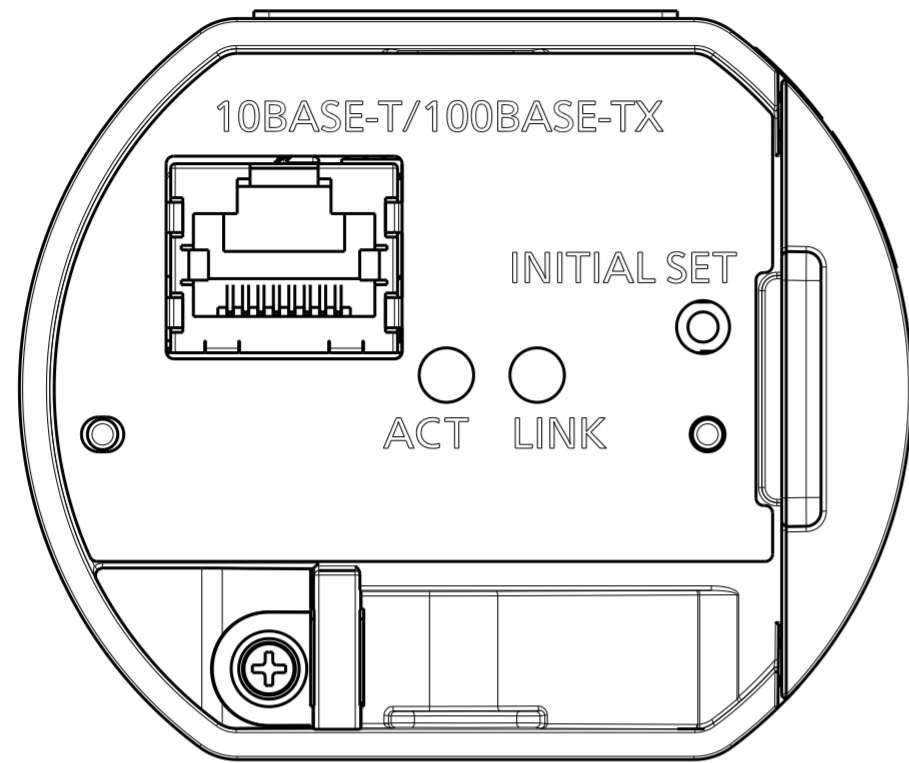

Mass : Approx. 155 g {0.34 lbs}

WV-U1132A

S=2:1

S=2:1

S=1:1