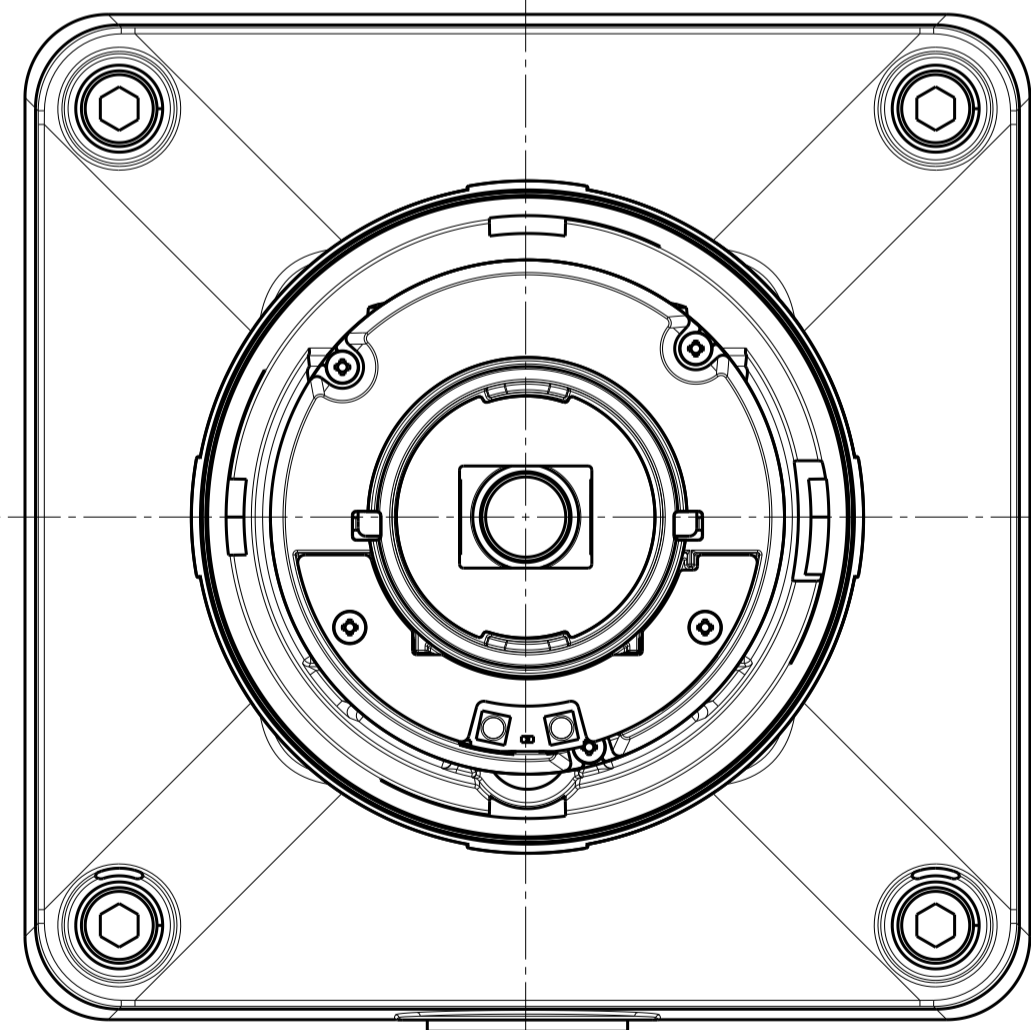

	投影面積/Projected area
平面図/Top-view	0.033 (m ²)
側面図/Side-view	0.030 (m ²)

Mass : Approx. 2.4 kg {5.3 lbs}

	縦 / Vertical		横 / Horizontal		使用ねじ(個数) / Screw (pcs)
A	83.5 mm	82.5 mm	46 mm	47.6 mm	M4 (4個 / 4 pcs)
B	46 mm	47.6 mm	83.5 mm	82.5 mm	M4 (4個 / 4 pcs)
C	83.5 mm	83.3 mm	-		M4 (2個 / 2 pcs)
D	-		83.5 mm	83.3 mm	M4 (2個 / 2 pcs)
E	63 mm		63 mm		M4 (4個 / 4 pcs)
F	85.7 mm		85.7 mm		M4 (4個 / 4 pcs)

注) 上表の寸法公差は±0.2 mm / Tolerance ±0.2 mm

Mounting hole layout

SecB-B

Detail A (2:1)

Lens type : 5M FIX

Lens type : 5M, 6M, 4K

Model number	Lens type
WV-S15500-V3LN	5M
WV-S15500-V3L	
WV-S15500-V3LNJ	
WV-S15500-V3LN1	
WV-S15500-V3LK	6M
WV-S15600-V2L	
WV-S15600-V2LN	
WV-S15700-V2LN	4K
WV-S15700-V2L	
WV-S15700-V2LNJ	
WV-S15700-V2LK	
WV-S15700-V2LKJ	5M FIX
WV-S15500-F3L	
WV-S15500-F6L	
WV-S15500-V3LNV	5M
WV-S15600-V2LNV	6M
WV-S15700-V2LNV	4K
WV-S15500-F3LV	5M FIX
WV-S15500-F6LV	