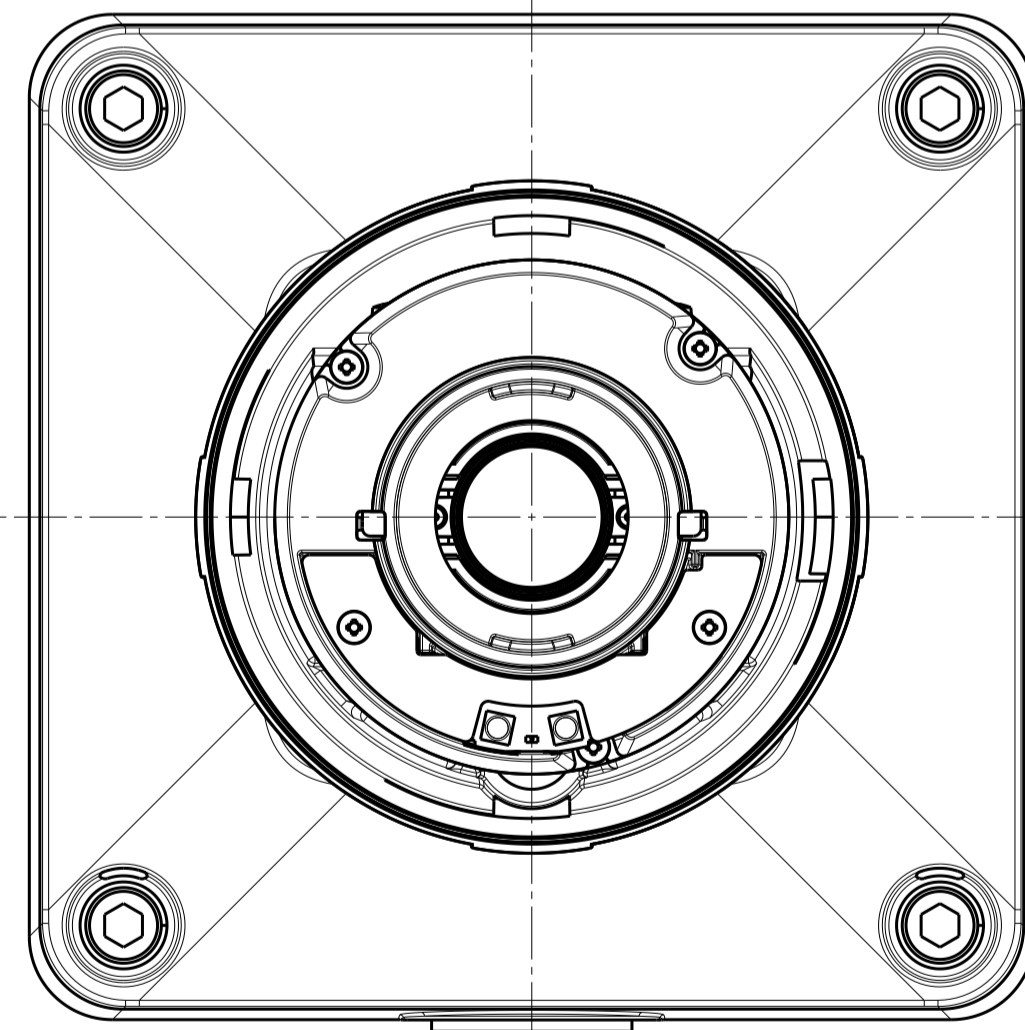

	投影面積/Projected area
平面図/Top-view	0.033 (m ²)
側面図/Side-view	0.030 (m ²)

Mass : Approx. 2.4 kg {5.3 lbs}

	縦 / Vertical		横 / Horizontal		使用ねじ(個数) / Screw (pcs)
A	83.5 mm	82.5 mm	46 mm	47.6 mm	M4 (4個 / 4 pcs)
B	46 mm	47.6 mm	83.5 mm	82.5 mm	M4 (4個 / 4 pcs)
C	83.5 mm	83.3 mm	-		M4 (2個 / 2 pcs)
D	-		83.5 mm	83.3 mm	M4 (2個 / 2 pcs)
E	63 mm		63 mm		M4 (4個 / 4 pcs)
F	85.7 mm		85.7 mm		M4 (4個 / 4 pcs)

注) 上表の寸法公差は±0.2 mm / Tolerance ±0.2 mm

Mounting hole layout

SecB-B

Detail A (2:1)

Lens type : 5M FIX

Lens type : 5M, 6M, 4K

Model number	Lens type
WV-S15500-V3LN	5M
WV-S15500-V3L	
WV-S15500-V3LNJ	
WV-S15500-V3LN1	
WV-S15500-V3LK	6M
WV-S15600-V2L	
WV-S15600-V2LN	
WV-S15700-V2LN	4K
WV-S15700-V2L	
WV-S15700-V2LNJ	
WV-S15700-V2LK	
WV-S15700-V2LKJ	5M FIX
WV-S15500-F3L	
WV-S15500-F6L	
WV-S15500-V3LNV	5M
WV-S15600-V2LNV	6M
WV-S15700-V2LNV	4K
WV-S15500-F3LV	5M FIX
WV-S15500-F6LV	