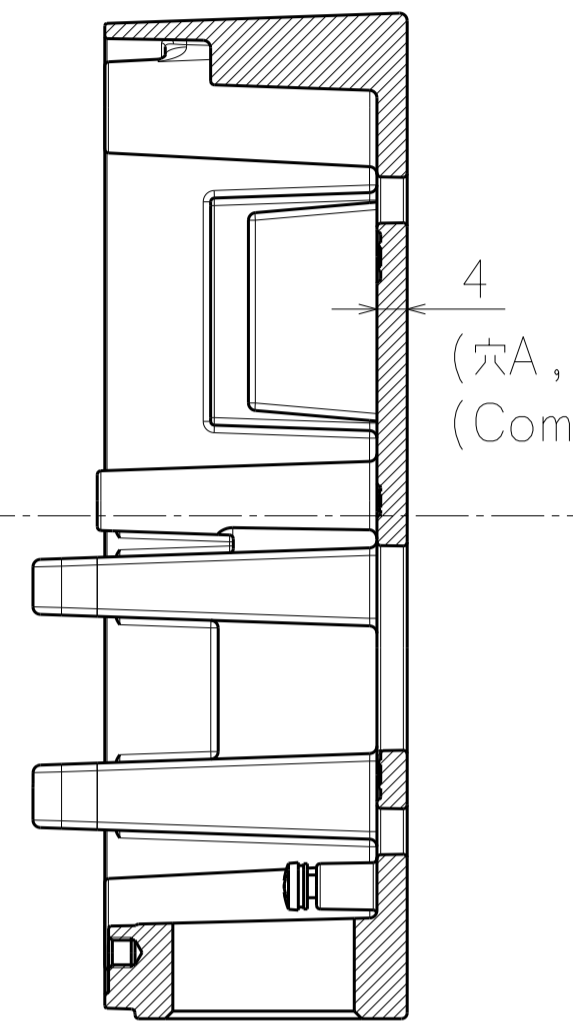

	投影面積/Projected area
平面図/Top-view	0.033 (m ²)
側面図/Side-view	0.030 (m ²)

Mass : Approx. 2.4 kg {5.3 lbs}

	縦 / Vertical		横 / Horizontal		使用ねじ(個数) / Screw (pcs)
A	83.5 mm	82.5 mm	46 mm	47.6 mm	M4 (4個 / 4 pcs)
B	46 mm	47.6 mm	83.5 mm	82.5 mm	M4 (4個 / 4 pcs)
C	83.5 mm	83.3 mm	-		M4 (2個 / 2 pcs)
D	-		83.5 mm	83.3 mm	M4 (2個 / 2 pcs)
E	63 mm		63 mm		M4 (4個 / 4 pcs)
F	85.7 mm		85.7 mm		M4 (4個 / 4 pcs)

注) 上表の寸法公差は±0.2 mm / Tolerance ±0.2 mm

Mounting hole layout

SecB-B

Detail A (2:1)

Lens type : 5M FIX

Lens type : 5M, 6M, 4K

Model number	Lens type
WV-S15500-V3LN	5M
WV-S15500-V3L	
WV-S15500-V3LNJ	
WV-S15500-V3LN1	
WV-S15500-V3LK	6M
WV-S15600-V2L	
WV-S15600-V2LN	
WV-S15700-V2LN	4K
WV-S15700-V2L	
WV-S15700-V2LNJ	
WV-S15700-V2LK	
WV-S15700-V2LKJ	5M FIX
WV-S15500-F3L	
WV-S15500-F6L	
WV-S15500-V3LNV	5M
WV-S15600-V2LNV	6M
WV-S15700-V2LNV	4K
WV-S15500-F3LV	5M FIX
WV-S15500-F6LV	