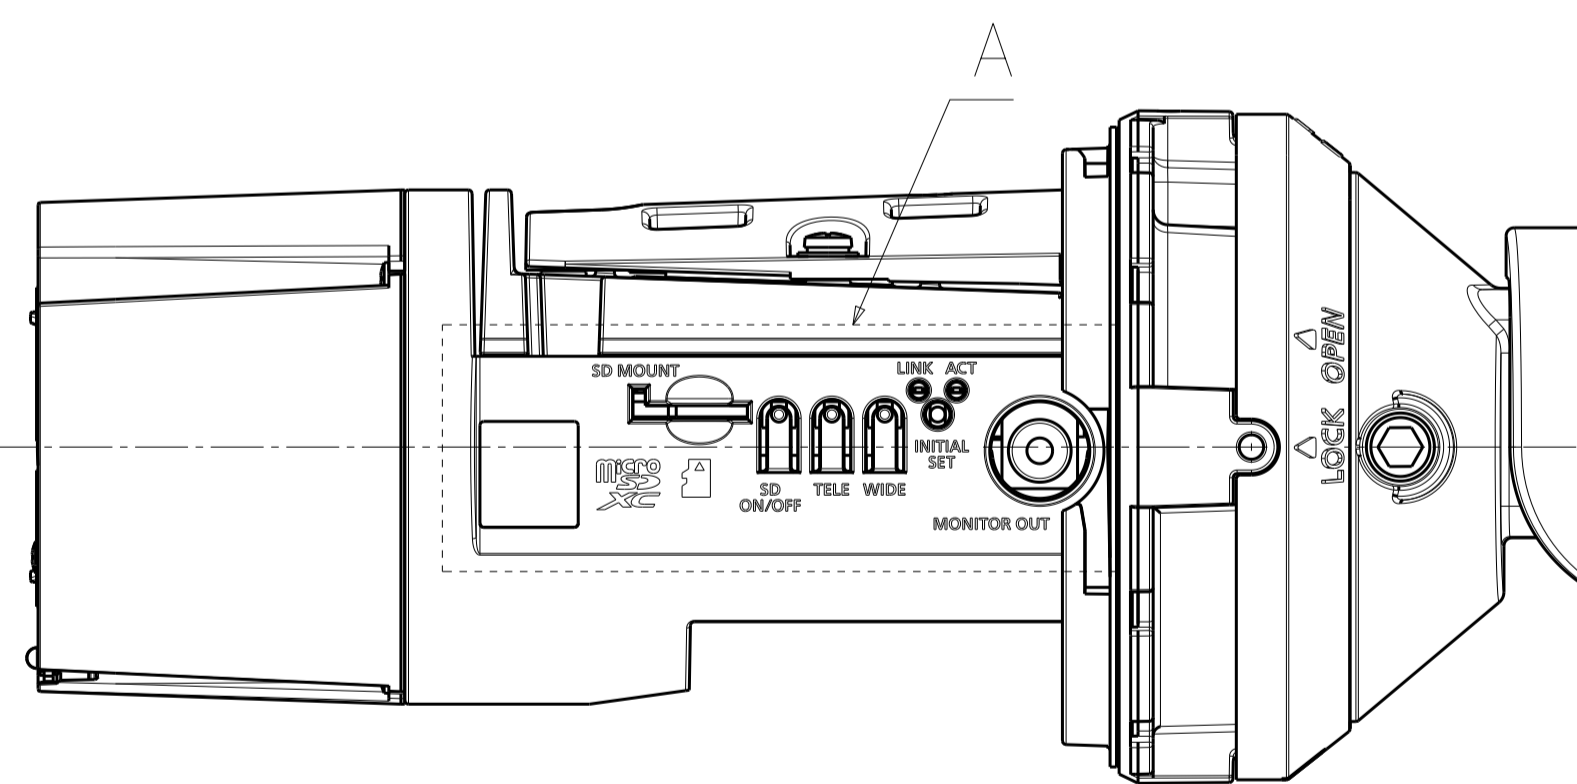

	投影面積/Projected area
平面図/Top-view	0.033 (m ²)
側面図/Side-view	0.030 (m ²)

Mass : Approx. 2.4 kg {5.3 lbs}

	縦 / Vertical		横 / Horizontal		使用ねじ(個数) / Screw (pcs)
A	83.5 mm	82.5 mm	46 mm	47.6 mm	M4 (4個 / 4 pcs)
B	46 mm	47.6 mm	83.5 mm	82.5 mm	M4 (4個 / 4 pcs)
C	83.5 mm	83.3 mm	-		M4 (2個 / 2 pcs)
D	-		83.5 mm	83.3 mm	M4 (2個 / 2 pcs)
E	63 mm		63 mm		M4 (4個 / 4 pcs)
F	85.7 mm		85.7 mm		M4 (4個 / 4 pcs)

注) 上表の寸法公差は±0.2 mm / Tolerance ±0.2 mm

Mounting hole layout

SecB-B

Detail A (2:1)

Lens type : 5M FIX

Lens type : 5M, 6M, 4K

Model number	Lens type
WV-S15500-V3LN	5M
WV-S15500-V3L	
WV-S15500-V3LNJ	
WV-S15500-V3LN1	
WV-S15500-V3LK	6M
WV-S15600-V2L	
WV-S15600-V2LN	
WV-S15700-V2LN	4K
WV-S15700-V2L	
WV-S15700-V2LNJ	
WV-S15700-V2LK	
WV-S15700-V2LKJ	5M FIX
WV-S15500-F3L	
WV-S15500-F6L	
WV-S15500-V3LNV	5M
WV-S15600-V2LNV	6M
WV-S15700-V2LNV	4K
WV-S15500-F3LV	5M FIX
WV-S15500-F6LV	