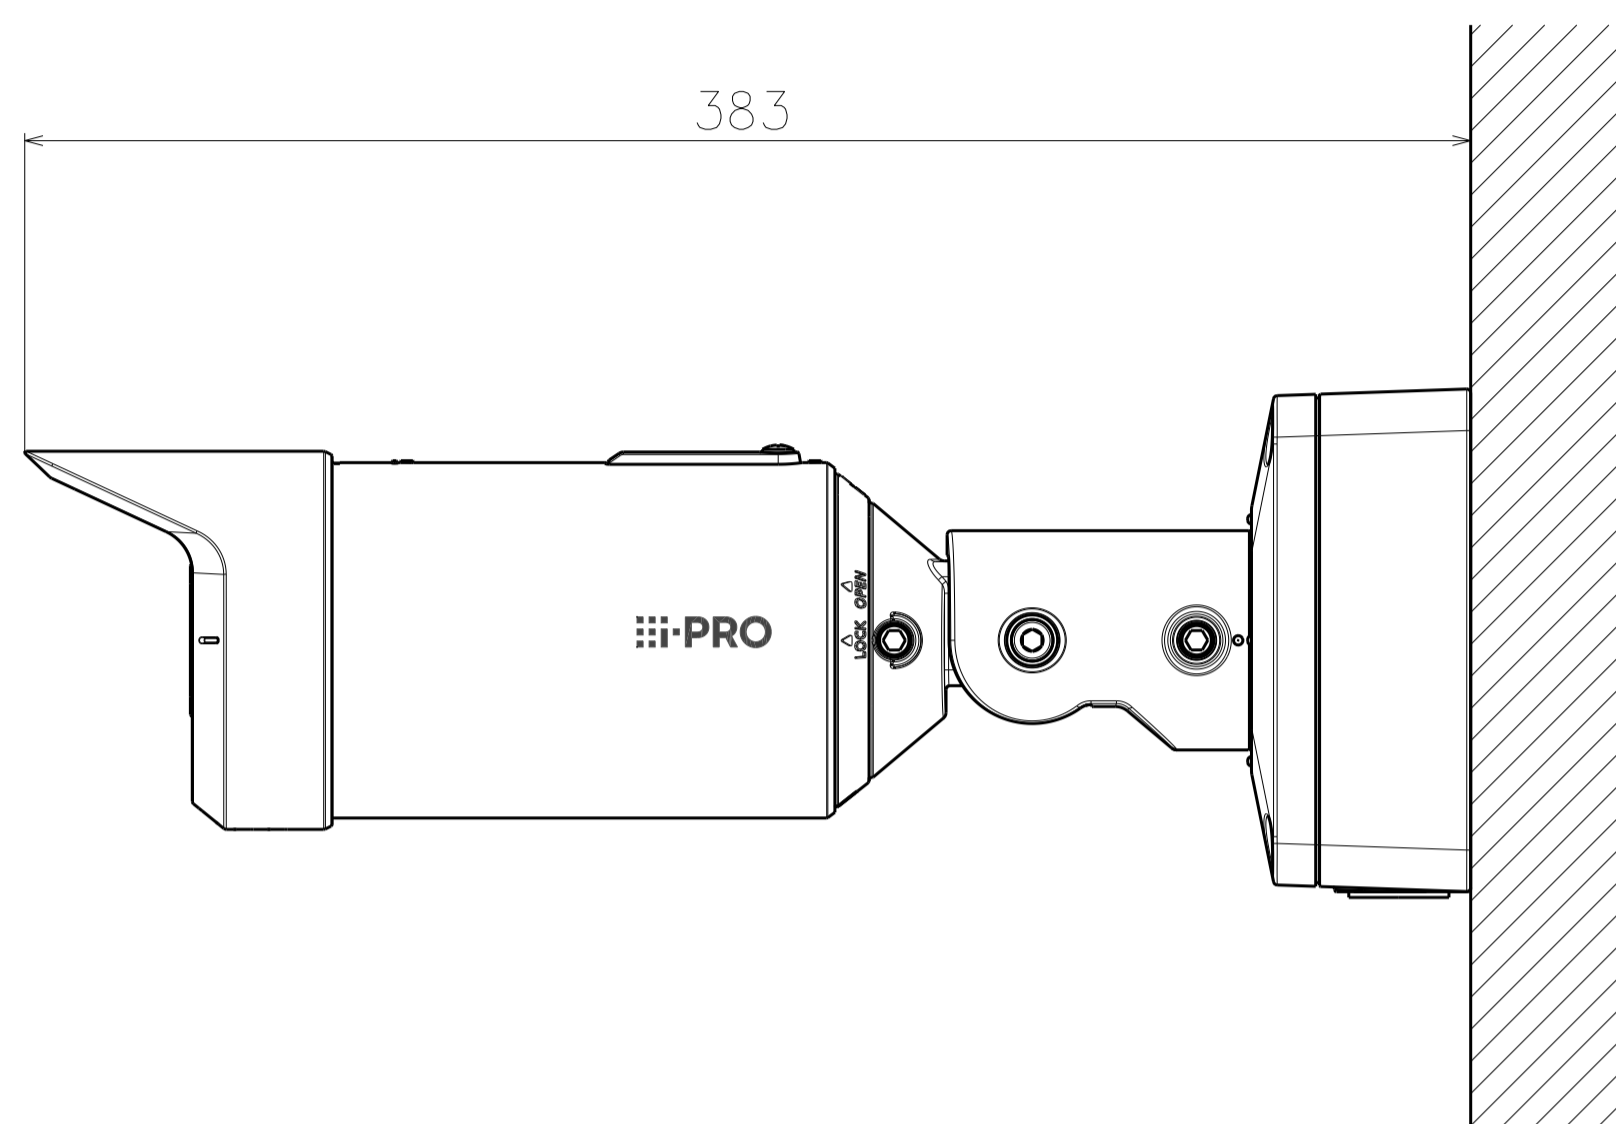

	投影面積/Projected area
平面図/Top-view	0.033 (m ²)
側面図/Side-view	0.030 (m ²)

Mass : Approx. 2.4 kg {5.3 lbs}

	縦 / Vertical		横 / Horizontal		使用ねじ(個数) / Screw (pcs)
A	83.5 mm	82.5 mm	46 mm	47.6 mm	M4 (4個 / 4 pcs)
B	46 mm	47.6 mm	83.5 mm	82.5 mm	M4 (4個 / 4 pcs)
C	83.5 mm	83.3 mm	-		M4 (2個 / 2 pcs)
D	-		83.5 mm	83.3 mm	M4 (2個 / 2 pcs)
E	63 mm		63 mm		M4 (4個 / 4 pcs)
F	85.7 mm		85.7 mm		M4 (4個 / 4 pcs)

注) 上表の寸法公差は±0.2 mm / Tolerance ±0.2 mm

Mounting hole layout

SecB-B

Detail A (2:1)

Lens type : 5M FIX

Lens type : 5M, 6M, 4K

Model number	Lens type
WV-S15500-V3LN	5M
WV-S15500-V3L	
WV-S15500-V3LNJ	
WV-S15500-V3LN1	
WV-S15500-V3LK	6M
WV-S15600-V2L	
WV-S15600-V2LN	
WV-S15700-V2LN	4K
WV-S15700-V2L	
WV-S15700-V2LNJ	
WV-S15700-V2LK	
WV-S15700-V2LKJ	5M FIX
WV-S15500-F3L	
WV-S15500-F6L	
WV-S15500-V3LNV	5M
WV-S15600-V2LNV	6M
WV-S15700-V2LNV	4K
WV-S15500-F3LV	5M FIX
WV-S15500-F6LV	