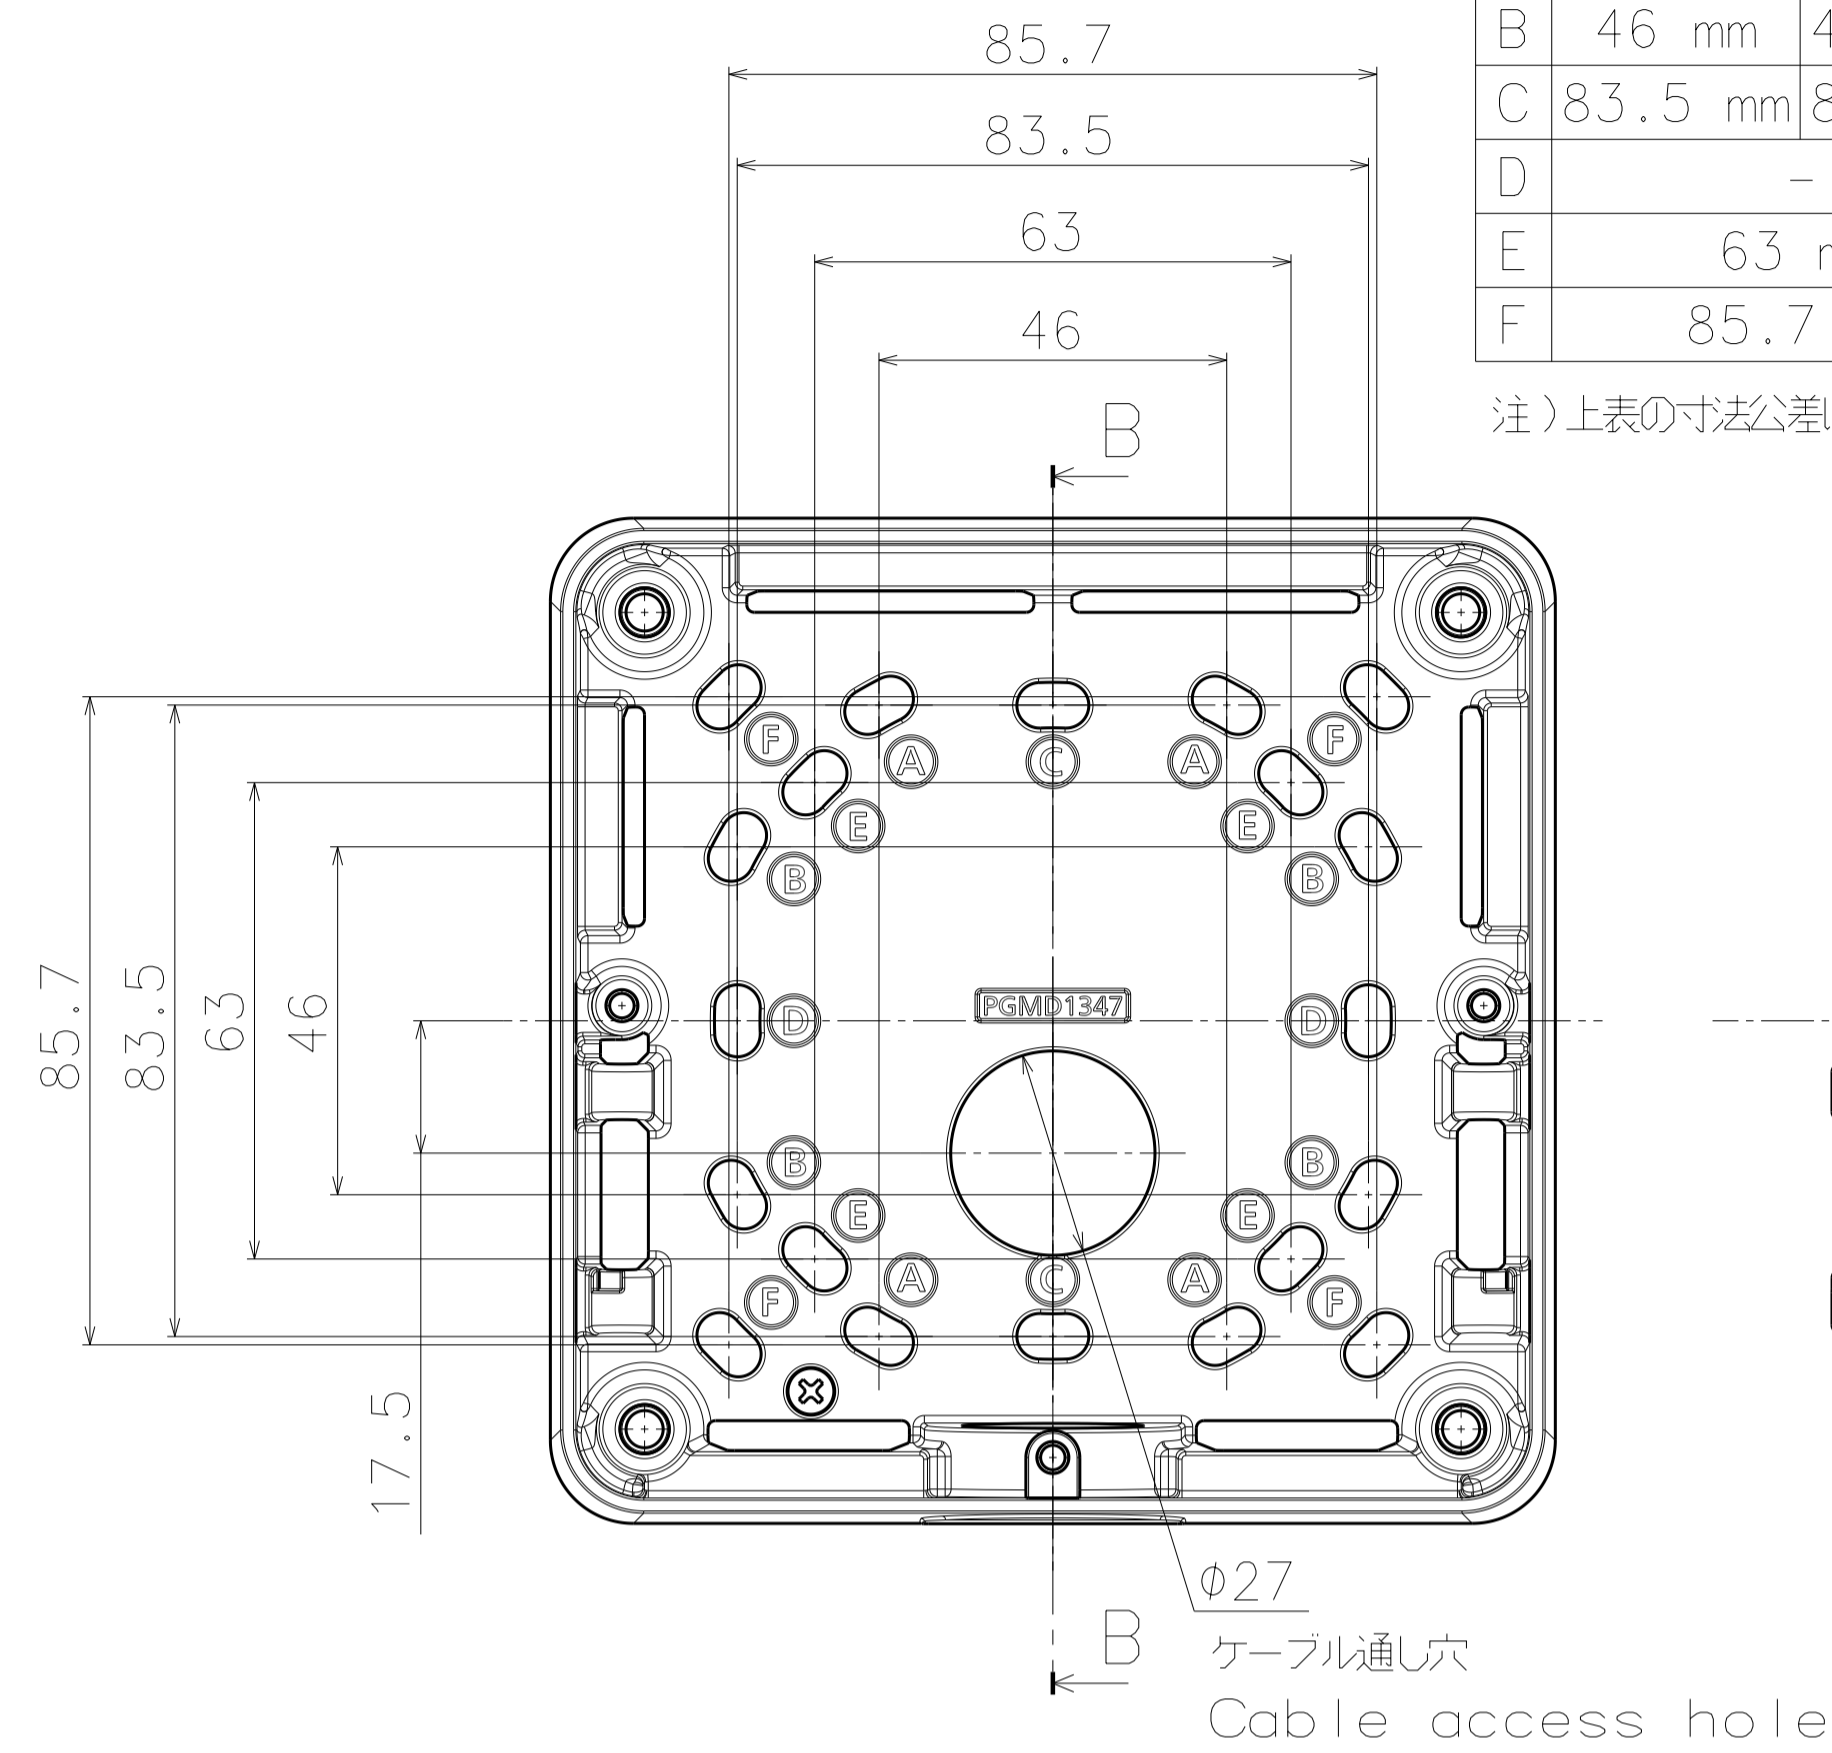

Model number	ClearSight coating	Color
WV-S15500-V3LN	Yes	i-PRO white
WV-S15500-V3L	No	i-PRO white
WV-S15500-V3LNJ	Yes	i-PRO white
WV-S15500-V3LN1	Yes	Black
WV-S15500-V3LK	Yes	i-PRO white (Heavy salt damage resistance)
WV-S15600-V2L	No	i-PRO white
WV-S15600-V2LN	Yes	i-PRO white
WV-S15700-V2LN	Yes	i-PRO white
WV-S15700-V2L	No	i-PRO white
WV-S15700-V2LNJ	Yes	i-PRO white
WV-S15700-V2LK	Yes	i-PRO white (Heavy salt damage resistance)
WV-S15700-V2LKJ	Yes	i-PRO white (Heavy salt damage resistance)
WV-S15500-F3L	No	i-PRO white
WV-S15500-F6L	No	i-PRO white
WV-S15500-V3LNV	Yes	i-PRO white
WV-S15600-V2LNV	Yes	i-PRO white
WV-S15700-V2LNV	Yes	i-PRO white
WV-S15500-F3LV	No	i-PRO white
WV-S15500-F6LV	No	i-PRO white

	投影面積/Projected area
平面図/Top-view	0.033 (m ²)
側面図/Side-view	0.030 (m ²)

Mass : Approx. 2.4 kg {5.3 lbs}

	縦 / Vertical		横 / Horizontal		使用ねじ(個数) / Screw (pcs)
A	83.5 mm	82.5 mm	46 mm	47.6 mm	M4 (4個 / 4 pcs)
B	46 mm	47.6 mm	83.5 mm	82.5 mm	M4 (4個 / 4 pcs)
C	83.5 mm	83.3 mm	-		M4 (2個 / 2 pcs)
D	-		83.5 mm	83.3 mm	M4 (2個 / 2 pcs)
E	63 mm		63 mm		M4 (4個 / 4 pcs)
F	85.7 mm		85.7 mm		M4 (4個 / 4 pcs)

注) 上表の寸法公差は±0.2 mm / Tolerance ±0.2 mm

Mounting hole layout

SecB-B

Detail A (2:1)

Lens type : 5M FIX

Lens type : 5M, 6M, 4K

Model number	Lens type
WV-S15500-V3LN	5M
WV-S15500-V3L	
WV-S15500-V3LNJ	
WV-S15500-V3LN1	
WV-S15500-V3LK	6M
WV-S15600-V2L	
WV-S15600-V2LN	
WV-S15700-V2LN	4K
WV-S15700-V2L	
WV-S15700-V2LNJ	
WV-S15700-V2LK	
WV-S15700-V2LKJ	5M FIX
WV-S15500-F3L	
WV-S15500-F6L	
WV-S15500-V3LNV	5M
WV-S15600-V2LNV	6M
WV-S15700-V2LNV	4K
WV-S15500-F3LV	5M FIX
WV-S15500-F6LV	