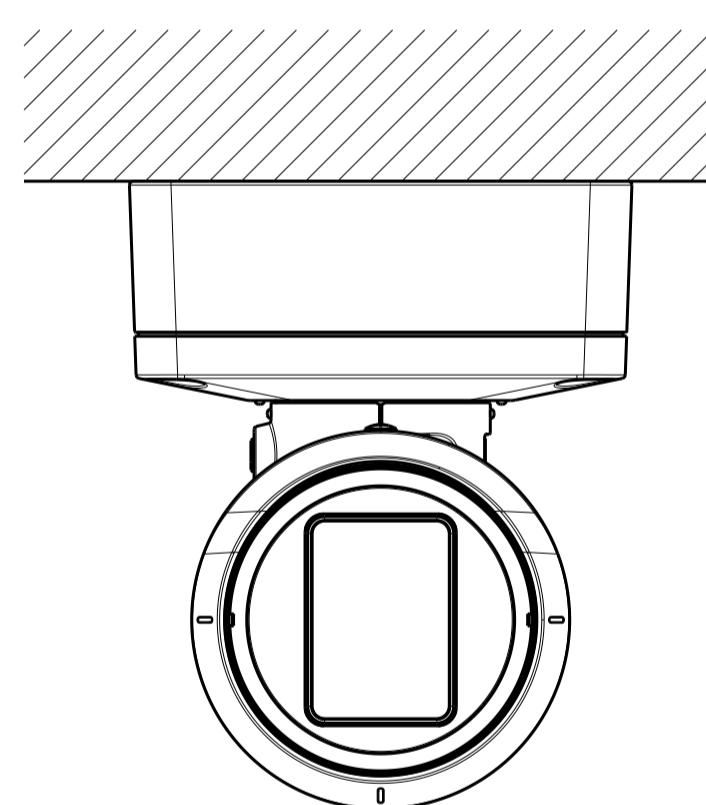

サンシェードを回転させた場合の設置状態
Installation condition for rotating the sunshade