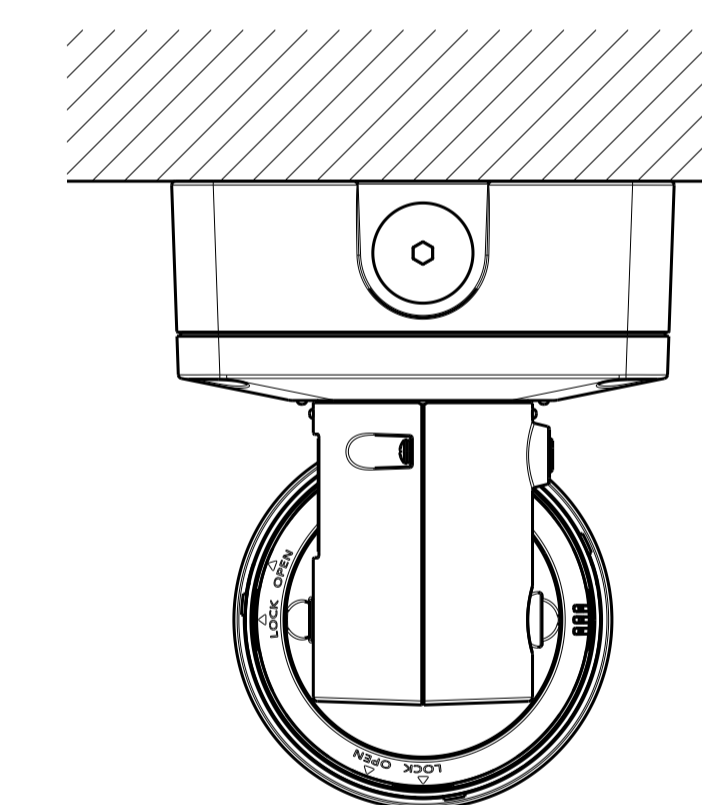

Model number
WV-S15500-V3LN
WV-S15500-V3L
WV-S15500-V3LNJ
WV-S15500-V3LN1
WV-S15500-V3LK
WV-S15600-V2L
WV-S15600-V2LN
WV-S15700-V2LN
WV-S15700-V2L
WV-S15700-V2LNJ
WV-S15700-V2LK
WV-S15700-V2LKJ
WV-S15500-F3L
WV-S15500-F6L
WV-S15500-V3LNV
WV-S15600-V2LNV
WV-S15700-V2LNV
WV-S15500-F3LV
WV-S15500-F6LV