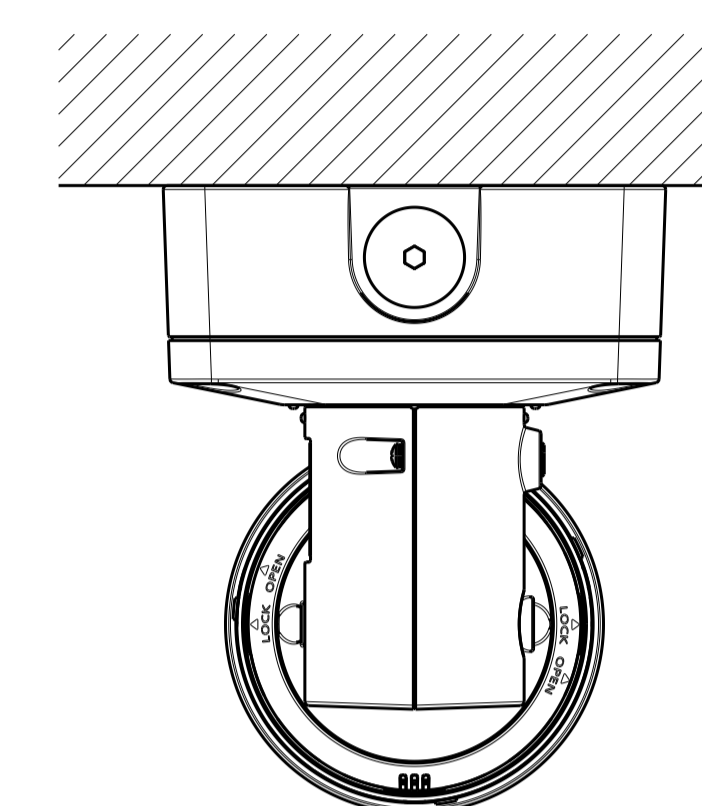

サンシェードを回転させた場合の設置状態
Installation condition for rotating the sunshade