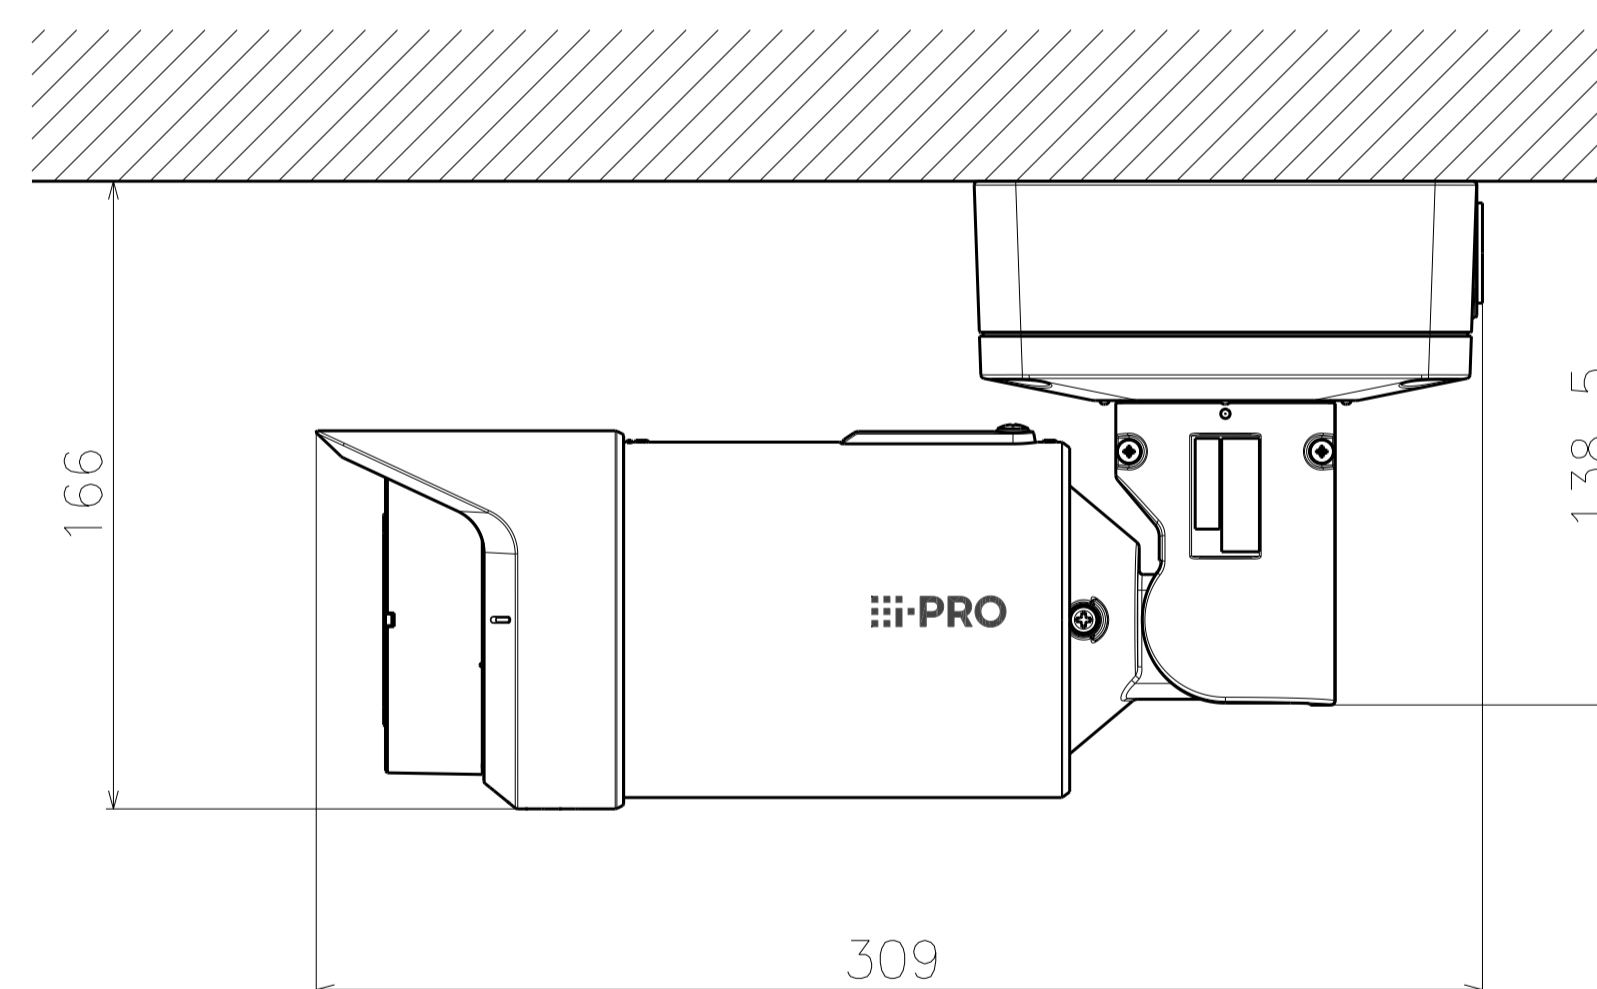

サンシェードを回転させた場合の設置状態
Installation condition for rotating the sunshade