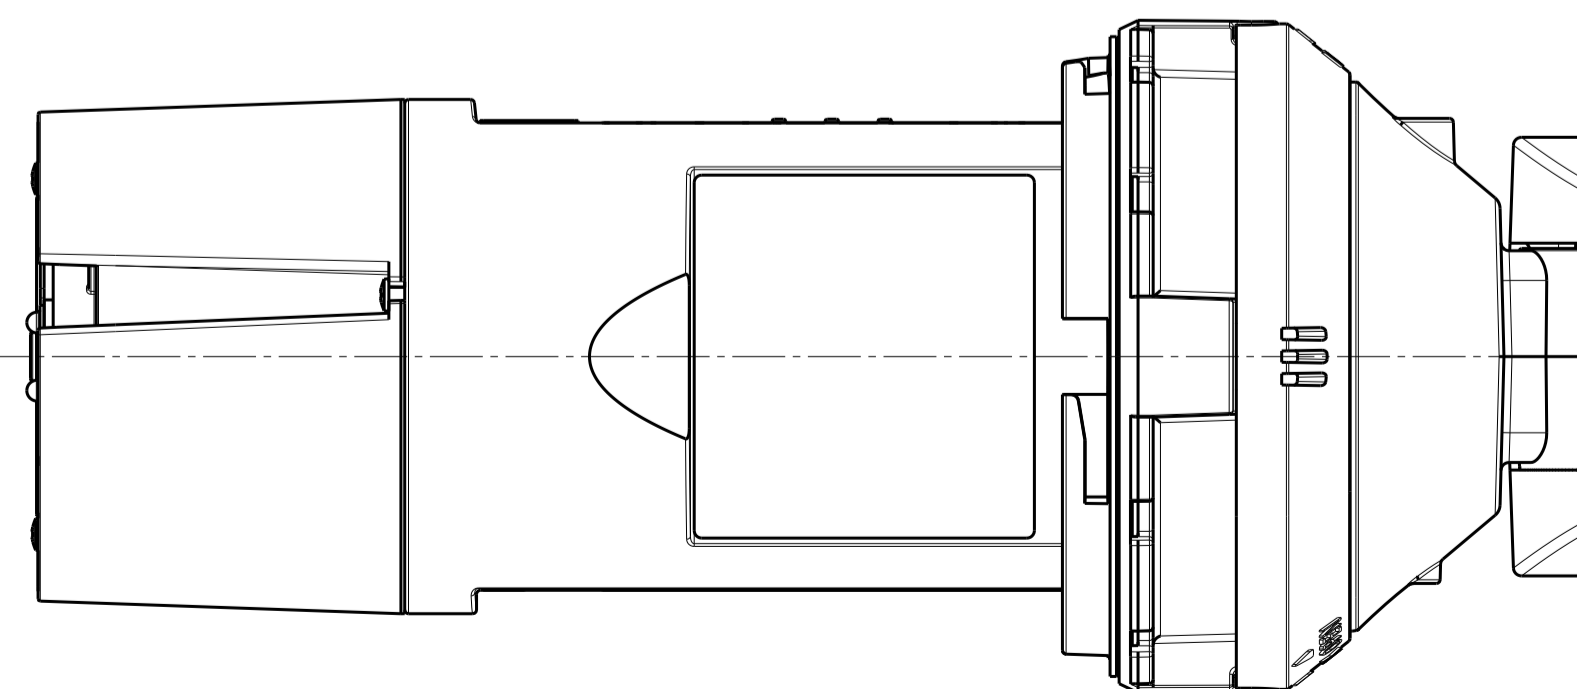

	投影面積/Projected area
平面図/Top-view	0.033 (m ²)
側面図/Side-view	0.030 (m ²)

Mass : Approx. 2.4 kg {5.3 lbs}

	縦 / Vertical		横 / Horizontal		使用ねじ(個数) / Screw (pcs)
A	83.5 mm	82.5 mm	46 mm	47.6 mm	M4 (4個 / 4 pcs)
B	46 mm	47.6 mm	83.5 mm	82.5 mm	M4 (4個 / 4 pcs)
C	83.5 mm	83.3 mm	-		M4 (2個 / 2 pcs)
D	-		83.5 mm	83.3 mm	M4 (2個 / 2 pcs)
E	63 mm		63 mm		M4 (4個 / 4 pcs)
F	85.7 mm		85.7 mm		M4 (4個 / 4 pcs)

注) 上表の寸法公差は±0.2 mm / Tolerance ±0.2 mm

Mounting hole layout

SecB-B

Detail A (2:1)

Lens type : 5M FIX

Lens type : 5M, 6M, 4K

Model number	Lens type
WV-S15500-V3LN	5M
WV-S15500-V3L	
WV-S15500-V3LNJ	
WV-S15500-V3LN1	
WV-S15500-V3LK	6M
WV-S15600-V2L	
WV-S15600-V2LN	
WV-S15700-V2LN	4K
WV-S15700-V2L	
WV-S15700-V2LNJ	
WV-S15700-V2LK	
WV-S15700-V2LKJ	5M FIX
WV-S15500-F3L	
WV-S15500-F6L	
WV-S15500-V3LNV	5M
WV-S15600-V2LNV	6M
WV-S15700-V2LNV	4K
WV-S15500-F3LV	5M FIX
WV-S15500-F6LV	