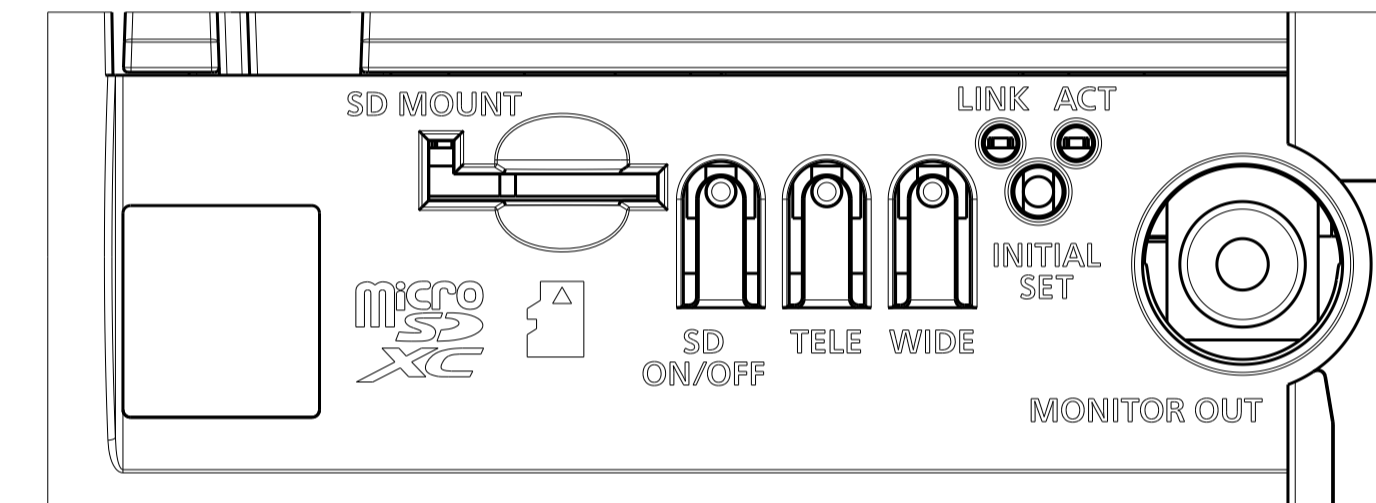

	投影面積/Projected area
平面図/Top-view	0.033 (m ²)
側面図/Side-view	0.030 (m ²)

Mass : Approx. 2.4 kg {5.3 lbs}

	縦 / Vertical		横 / Horizontal		使用ねじ(個数) / Screw (pcs)
A	83.5 mm	82.5 mm	46 mm	47.6 mm	M4 (4個 / 4 pcs)
B	46 mm	47.6 mm	83.5 mm	82.5 mm	M4 (4個 / 4 pcs)
C	83.5 mm	83.3 mm	-		M4 (2個 / 2 pcs)
D	-		83.5 mm	83.3 mm	M4 (2個 / 2 pcs)
E	63 mm		63 mm		M4 (4個 / 4 pcs)
F	85.7 mm		85.7 mm		M4 (4個 / 4 pcs)

注) 上表の寸法公差は±0.2 mm / Tolerance ±0.2 mm

Mounting hole layout

SecB-B

Detail A (2:1)

Lens type : 5M FIX

Lens type : 5M, 6M, 4K

Model number	Lens type
WV-S15500-V3LN	5M
WV-S15500-V3L	
WV-S15500-V3LNJ	
WV-S15500-V3LN1	
WV-S15500-V3LK	6M
WV-S15600-V2L	
WV-S15600-V2LN	
WV-S15700-V2LN	4K
WV-S15700-V2L	
WV-S15700-V2LNJ	
WV-S15700-V2LK	
WV-S15700-V2LKJ	5M FIX
WV-S15500-F3L	
WV-S15500-F6L	
WV-S15500-V3LNV	5M
WV-S15600-V2LNV	6M
WV-S15700-V2LNV	4K
WV-S15500-F3LV	5M FIX
WV-S15500-F6LV	